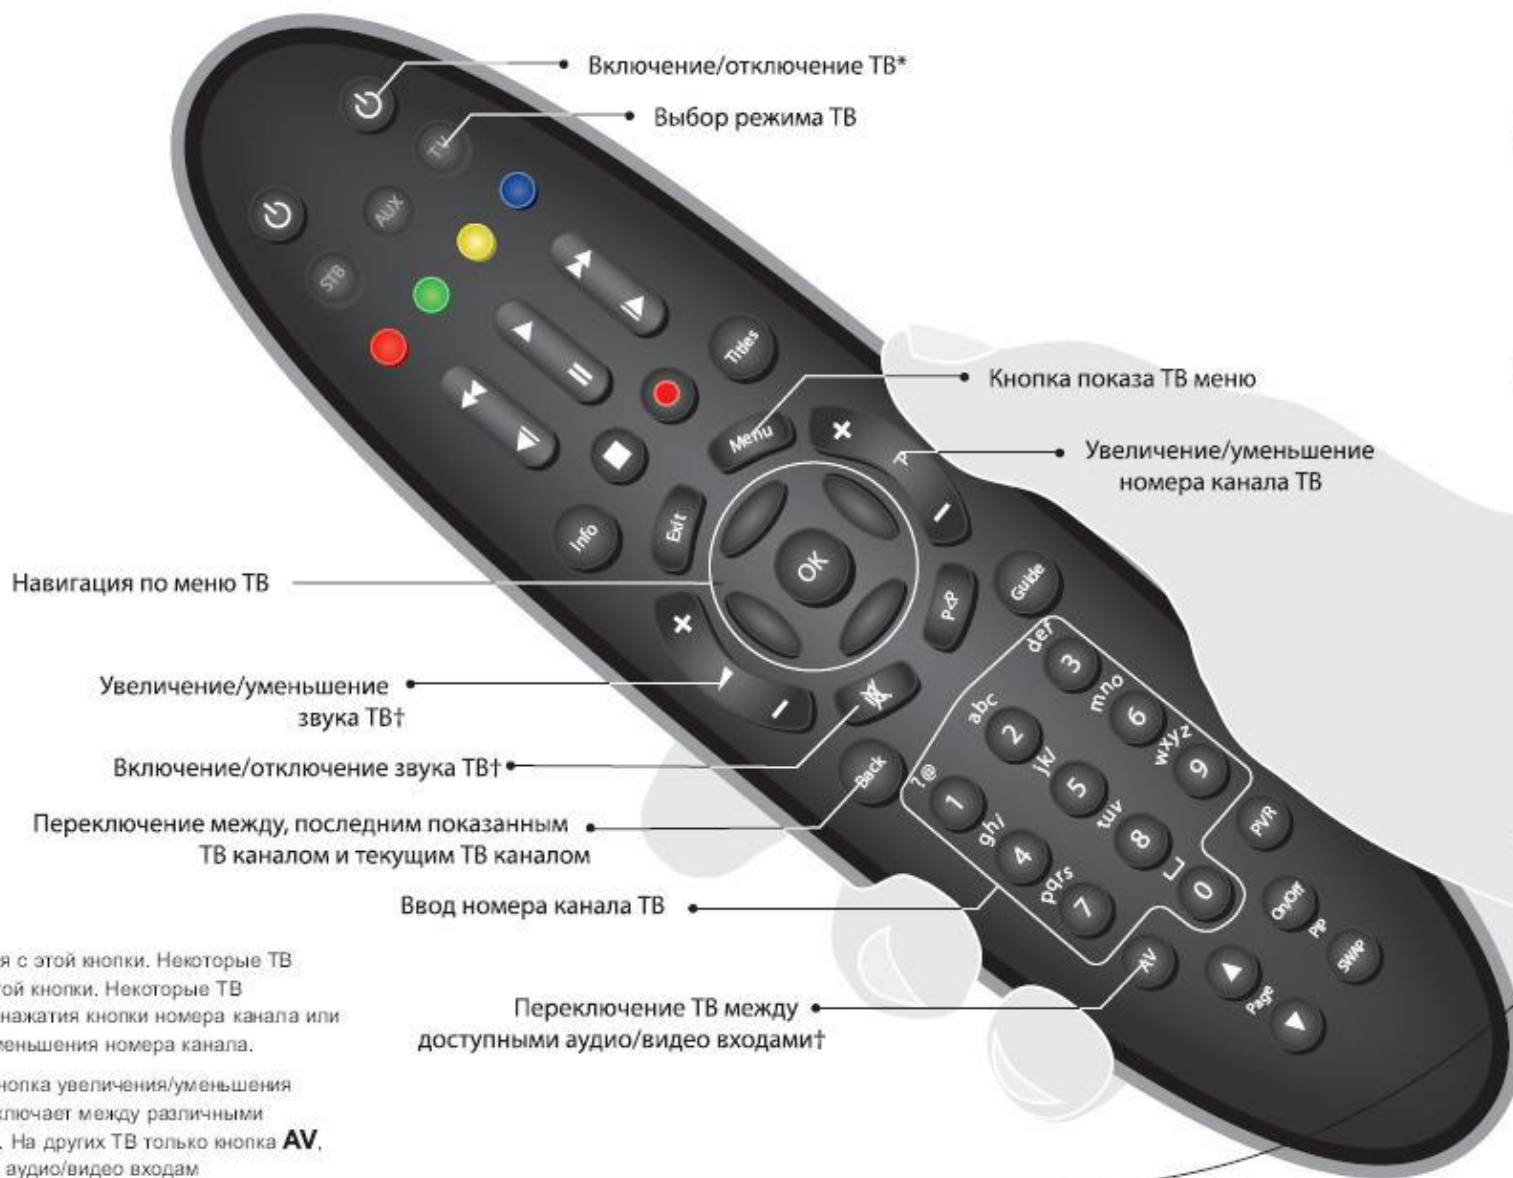

Использование пульта ДУ для управления ТВ

В режиме ТВ, пульт может управлять следующими функциями:

* Все ТВ выключаются с этой кнопки. Некоторые ТВ включаются тоже с этой кнопки. Некоторые ТВ включаются только от нажатия кнопки номера канала или кнопки увеличения/уменьшения номера канала.

† На некоторых ТВ, кнопка увеличения/уменьшения номера канала, переключает между различными аудио/видео входами. На других ТВ только кнопка **AV**, служит для доступа к аудио/видео входам