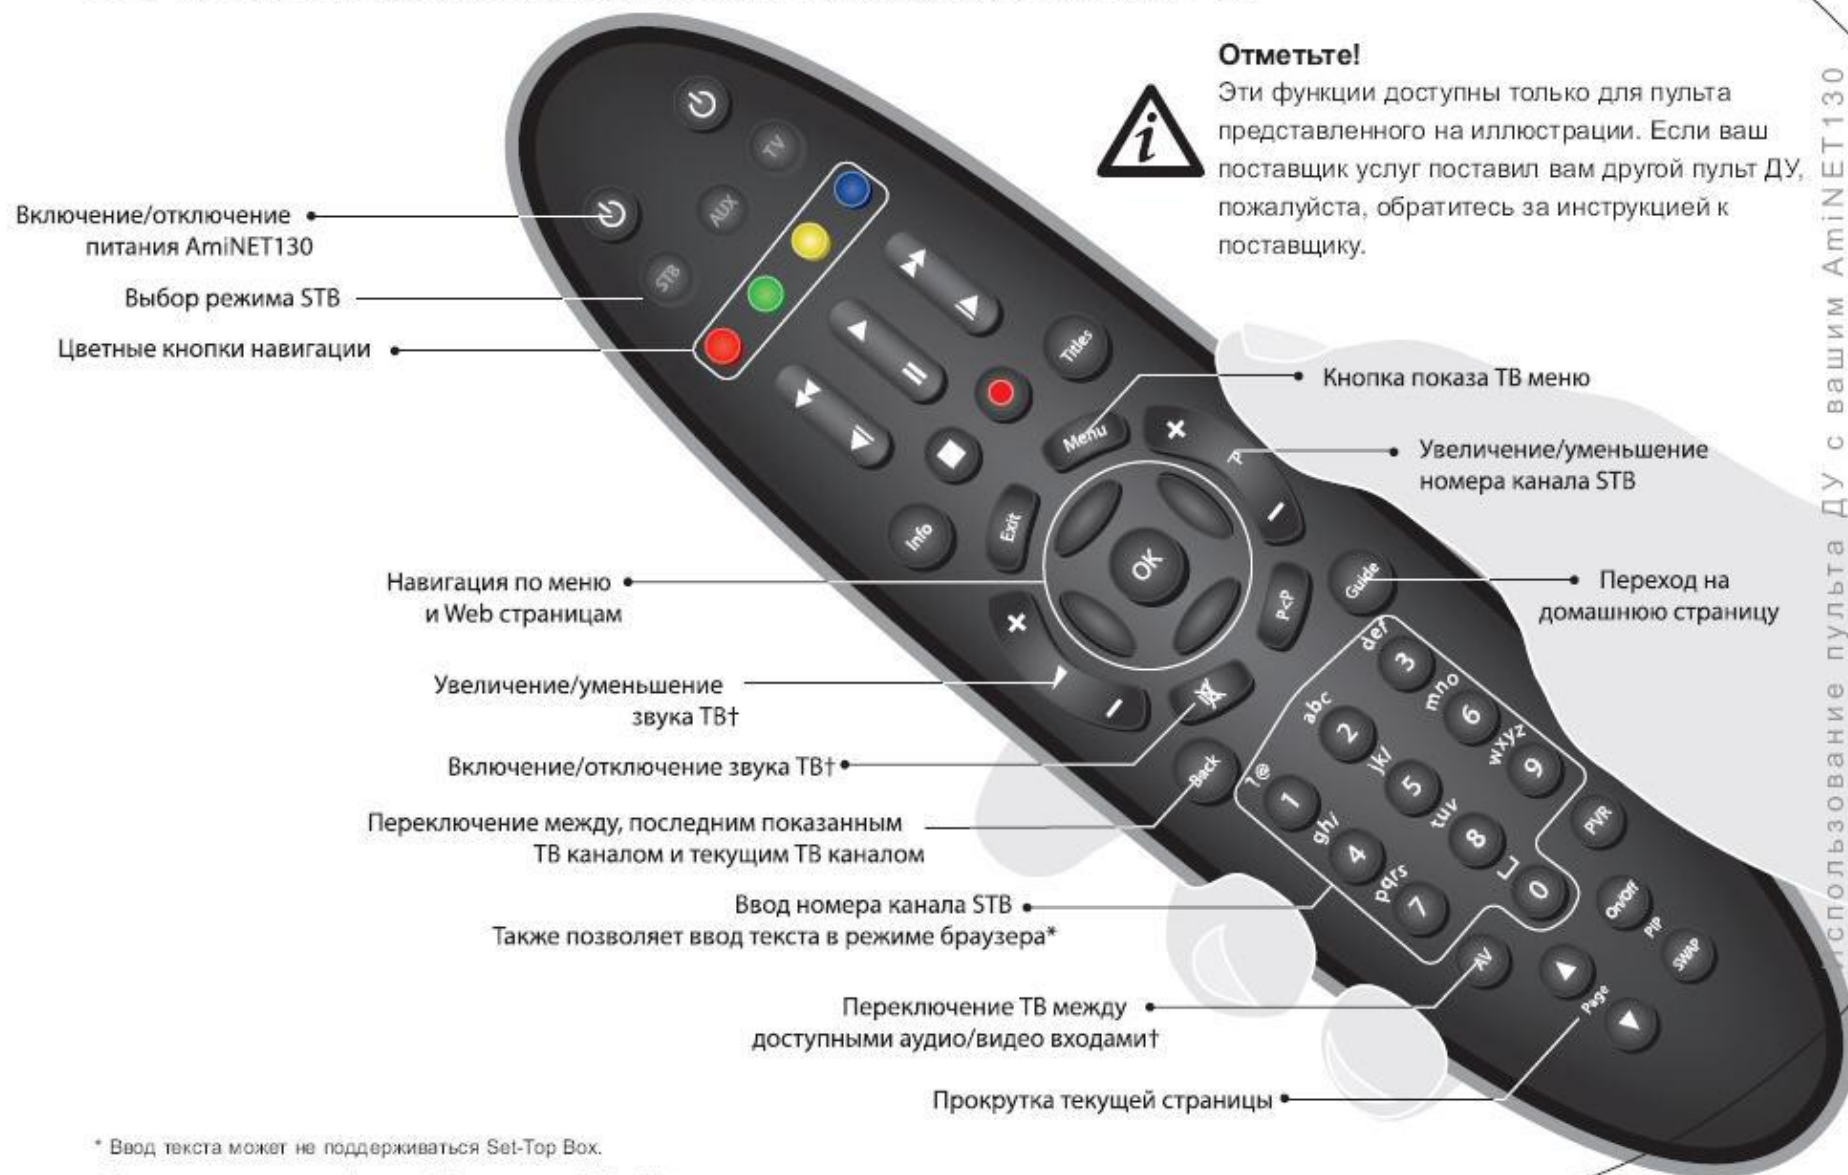

Когда будет нажата любая функциональная кнопка на пульте ДУ, кнопка STB будет подсвечиваться, для индикации того, что команда посылается в режиме STB.

Включение/выключение

Для включения/выключения AmiNET130:

- Нажмите кнопку "Вкл/выкл" на пульте ДУ Amino.

Светящийся красным, светодиод на передней панели, покажет что питание включено.

Использование пульта для управления AmiNET130

В Set-Top Box (STB) режиме, пульт позволяет управлять следующими функциями AmiNET130: